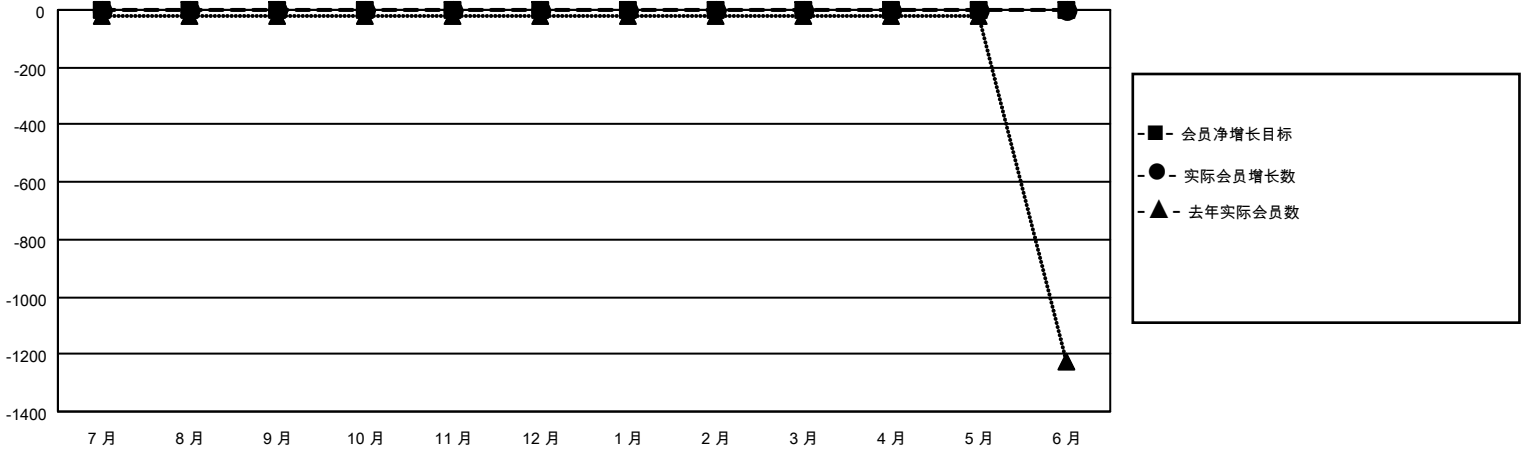

# MONTHLY MEMBERSHIP PROGRESS REPORT

地点 CHINA

District 381

Results as of: 1/31/2023

分会			
成果 2022-2023			
季	新分会目标	新会	会员流失的分会
7月/8月/9月	0	0	0
10月/11月/12月	0	0	0
1月/2月/3月	0	0	0
4月/5月/6月	0	0	0

位会员@每位须缴			
成果 2022-2023			
季	会员净增长目标	实际会员增长数	实际退会会员 (包括转会)
7月/8月/9月	0	1	2
10月/11月/12月	0	0	0
1月/2月/3月	0	0	0
4月/5月/6月	0	0	0

目标与实际新会累积

目标和实际会员累积

已取消的分会: 0	1 CLUBS OF 274 增添1位或以上的 新会员	<b>性别分布</b> 男 4,991 (68.00%) 女 2,349 (32.00%) NON BINARY 0 (0.00%) PREFER NOT TO ANSWER 0 (0.00%)
<b>放弃的会员</b>	<a href="#">点击这里取得累计会员数据</a>	总计家庭单位会员数 337  支付减半会费的家庭会员 170
过世 0 分会已取消 0 其他 2 <b>总计 2</b>		