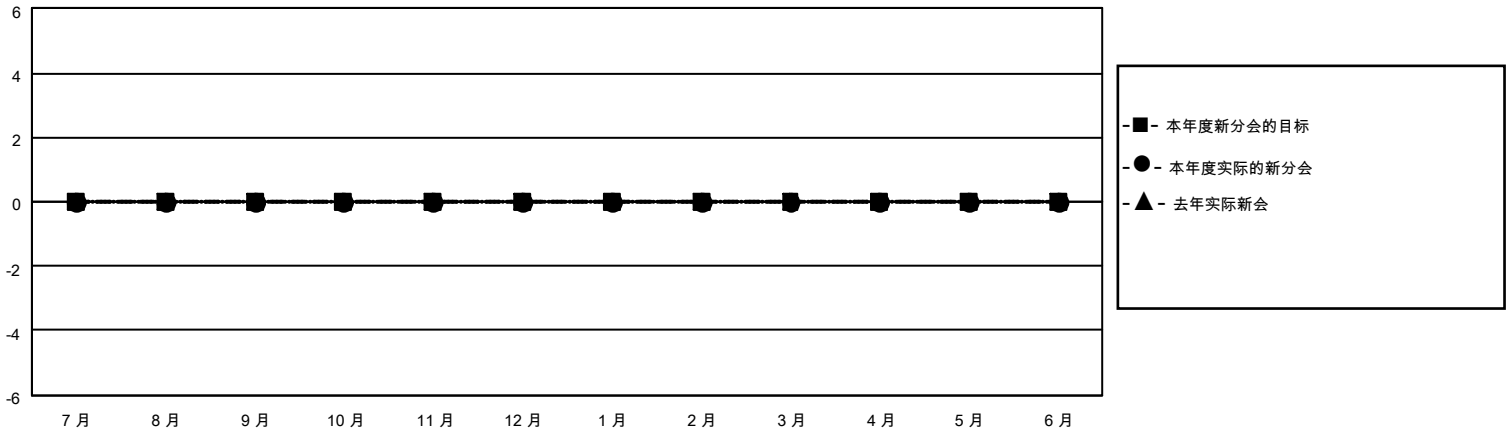

# MONTHLY MEMBERSHIP PROGRESS REPORT

地点 CHINA

District 381

Results as of: 1/31/2023

分会			
成果 2022-2023			
季	新分会目标	新会	会员流失的分会
7月/8月/9月	0	0	0
10月/11月/12月	0	0	0
1月/2月/3月	0	0	0
4月/5月/6月	0	0	0

位会员@每位须缴			
成果 2022-2023			
季	会员净增长目标	实际会员增长数	实际退会会员 (包括转会)
7月/8月/9月	0	1	2
10月/11月/12月	0	0	0
1月/2月/3月	0	0	0
4月/5月/6月	0	0	0

目标与实际新会累积

目标和实际会员累积

已取消的分会: 0	1 CLUBS OF 274 增添1位或以上的 新会员	<b>性别分布</b> 男 4,991 (68.00%) 女 2,349 (32.00%) NON BINARY 0 (0.00%) PREFER NOT TO ANSWER 0 (0.00%)
<b>放弃的会员</b>	<a href="#">点击这里取得累计会员数据</a>	总计家庭单位会员数 337  支付减半会费的家庭会员 170
过世 0 分会已取消 0 其他 2 <b>总计 2</b>		